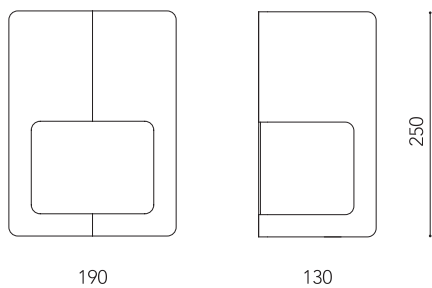

MÍNIMA

SOBREMESA TABLE LAMP

by Nacho Timón

REF. 4422

Cuerpo metálico de hierro pintado.
Cable transparente PVC.

Frame painted iron metal.
Transparent PVC wire.

Bombilla recomendada, G9 4W LED no dimmable 3000k (400lm) incluida.